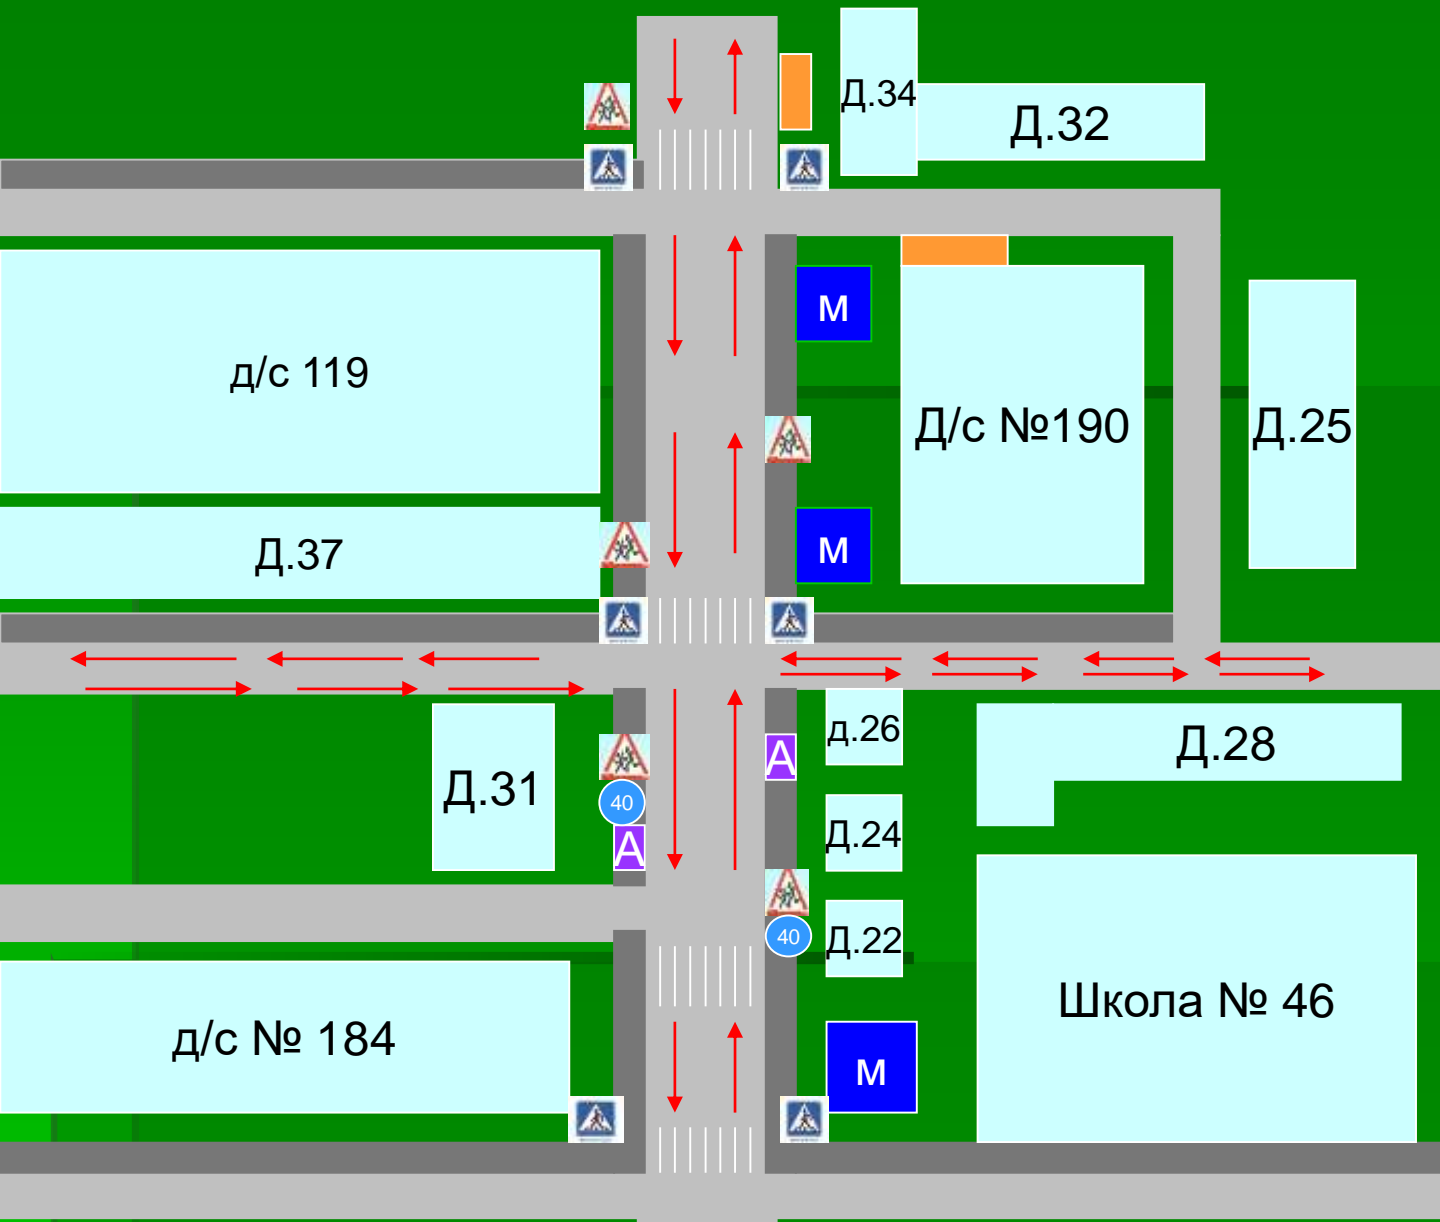

План-схема района расположения ДООУ, пути движения транспортных средств и детей

Проезжая часть
 Тротуар
 Жилые дома
 Магазин
 Остановка
 Парковка
 Зеленая зона

Пешеходный переход
 Осторожно, дети
 Скорость 40 км
 Направление движения